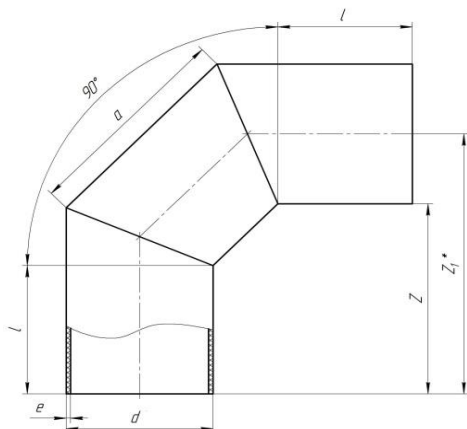

с 1 апреля 2017 г.

Отвод 90* сварной

d_n мм	l мм	Цена за 1 шт, руб., без НДС ПЭ100 SDR17 (PN 10)
110	185	710,00
160	200	1 062,00
200	208	1 813,00
225	213	2 430,00
250	310	2 742,00
280	320	3 581,00
315	370	5 031,00
355	370	5 641,00
400	378	7 477,00
450	385	10 114,00
500	443	14 104,00
560	453	18 723,00
630	460	25 010,00

Отвод 90° сварной двухсекционный

d_n мм	l мм	Цена за 1 шт, руб., без НДС ПЭ100 SDR17 (PN 10)
710	850	71 319,00
800	900	93 561,00
900	900	121 996,00
1000	950	157 466,00
1200	1000	237 715,00

Отвод 45-60° сварной

d_n мм	l мм	Цена за 1 шт, руб., без НДС ПЭ100 SDR17 (PN 10)
110	175	602,00
160	190	939,00
200	198	1 589,00
225	203	2 166,00
250	310	2 558,00
280	310	3 223,00
315	360	4 629,00
355	360	5 076,00
400	368	6 740,00
450	375	9 057,00
500	433	12 722,00
560	443	16 808,00
630	450	22 348,00
710	800	53 247,00
800	850	70 539,00
900	950	91 518,00
1000	950	118 689,00
1200	1100	180 466,00