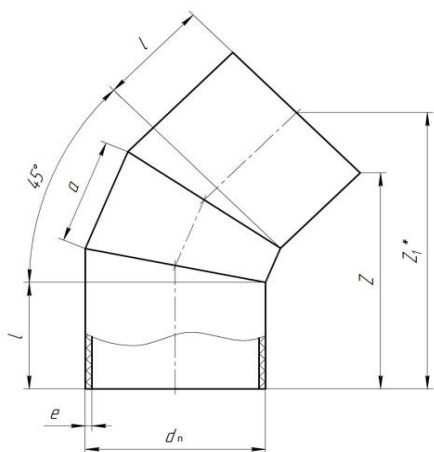

с 1 апреля 2017 г.

Отвод 90* сварной

d_n мм	l мм	Цена за 1 шт, руб., без НДС ПЭ100 SDR17 (PN 10)
110	185	710,00
160	200	1 062,00
200	208	1 813,00
225	213	2 430,00
250	310	2 742,00
280	320	3 581,00
315	370	5 031,00
355	370	5 641,00
400	378	7 477,00
450	385	10 114,00
500	443	14 104,00
560	453	18 723,00
630	460	25 010,00

Отвод 90° сварной двухсекционный

d_n мм	l мм	Цена за 1 шт, руб., без НДС ПЭ100 SDR17 (PN 10)
710	850	71 319,00
800	900	93 561,00
900	900	121 996,00
1000	950	157 466,00
1200	1000	237 715,00

Отвод 45-60° сварной

d_n мм	l мм	Цена за 1 шт, руб., без НДС ПЭ100 SDR17 (PN 10)
110	175	602,00
160	190	939,00
200	198	1 589,00
225	203	2 166,00
250	310	2 558,00
280	310	3 223,00
315	360	4 629,00
355	360	5 076,00
400	368	6 740,00
450	375	9 057,00
500	433	12 722,00
560	443	16 808,00
630	450	22 348,00
710	800	53 247,00
800	850	70 539,00
900	950	91 518,00
1000	950	118 689,00
1200	1100	180 466,00