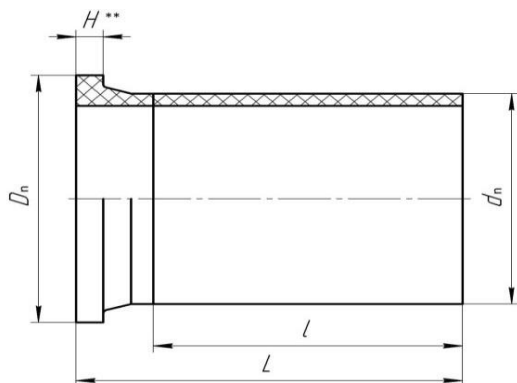

Втулка под фланец сварная удлиненная

d_n мм	l мм	Цена за 1 шт, руб., без НДС ПЭ100 SDR17 (PN 10)
400	600	6 649,00
450	600	10 143,00
500	600	10 360,00
630	600	15 180,00
710	1000	37 894,00
800	1000	48 977,00
900	1000	61 466,00
1000	1000	76 596,00
1200	1000	113 651,00