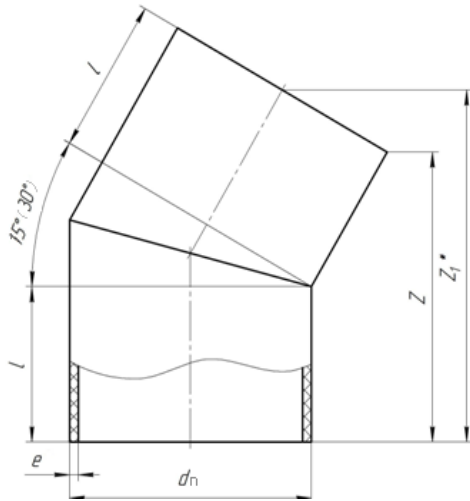

Отвод 15-30° сварной

d_n мм	l мм	Цена за 1 шт, руб., без НДС ПЭ100 SDR17 (PN 10)
110	175	481,00
160	190	686,00
200	198	1 155,00
225	203	1 517,00
250	310	1 944,00
280	310	2 455,00
315	360	3 581,00
355	360	3 812,00
400	368	4 971,00
450	425	7 267,00
500	433	9 247,00
560	443	12 006,00
630	450	15 671,00
710	680	30 920,00
800	720	41 388,00
900	780	56 259,00
1000	830	74 015,00
1200	880	113 149,00