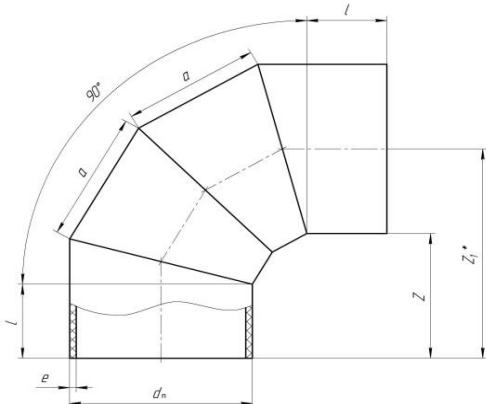

с 1 апреля 2017 г.

Отвод 90* сварной

d_n мм	l мм	Цена за 1 шт, руб., без НДС ПЭ100 SDR17 (PN 10)
110	185	710,00
160	200	1 062,00
200	208	1 813,00
225	213	2 430,00
250	310	2 742,00
280	320	3 581,00
315	370	5 031,00
355	370	5 641,00
400	378	7 477,00
450	385	10 114,00
500	443	14 104,00
560	453	18 723,00
630	460	25 010,00

Отвод 90° сварной двухсекционный

d_n мм	l мм	Цена за 1 шт, руб., без НДС ПЭ100 SDR17 (PN 10)
710	850	71 319,00
800	900	93 561,00
900	900	121 996,00
1000	950	157 466,00
1200	1000	237 715,00

Отвод 45-60° сварной

d_n мм	l мм	Цена за 1 шт, руб., без НДС ПЭ100 SDR17 (PN 10)
110	175	602,00
160	190	939,00
200	198	1 589,00
225	203	2 166,00
250	310	2 558,00
280	310	3 223,00
315	360	4 629,00
355	360	5 076,00
400	368	6 740,00
450	375	9 057,00
500	433	12 722,00
560	443	16 808,00
630	450	22 348,00
710	800	53 247,00
800	850	70 539,00
900	950	91 518,00
1000	950	118 689,00
1200	1100	180 466,00