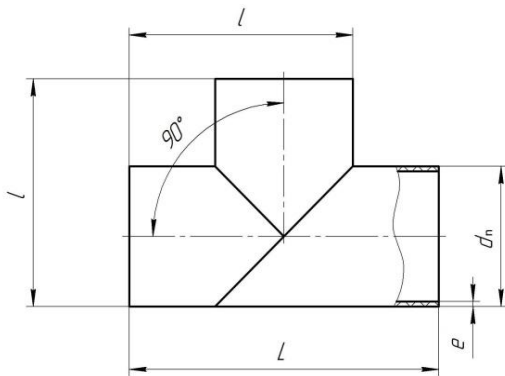

Тройник сварной

d_n мм	l мм	Цена за 1 шт, руб., без НДС ПЭ100 SDR17 (PN 10)
110	315	963,00
160	390	1 372,00
200	450	2 419,00
225	488	3 286,00
250	625	3 862,00
280	670	5 115,00
315	773	7 519,00
355	833	8 362,00
400	900	11 205,00
450	975	15 144,00
500	1100	21 273,00
560	1700	46 106,00
630	1750	58 491,00
710	1850	76 900,00
800	1900	96 720,00
900	1950	121 132,00
1000	2150	164 037,00
1200	2300	238 852,00